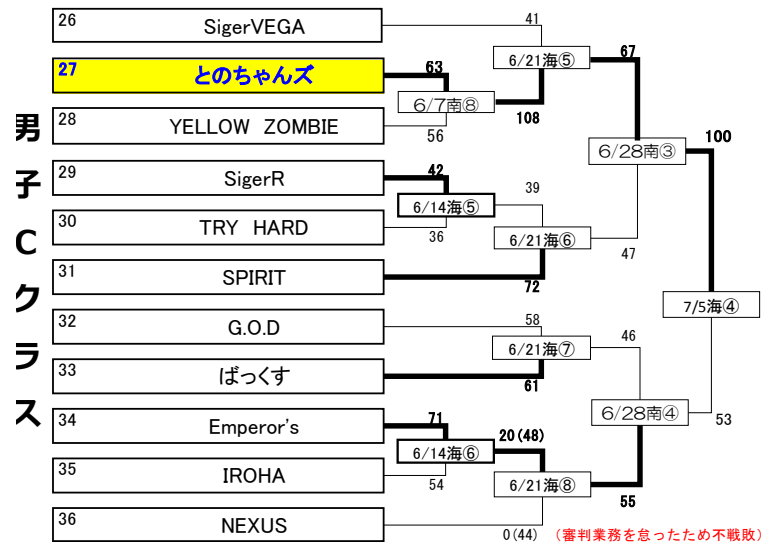

春季市民大会組合せ表

【Aクラス 優勝】  
シガーズ

【Aクラス 準優勝】  
アニー

【Bクラス 優勝】  
ACT HOME

【Bクラス 準優勝】  
屯田兵

【Cクラス 優勝】  
とのちゃんズ

【Cクラス 準優勝】  
Emperor's

【女子 優勝】  
ACT HOME

【女子 準優勝】  
Backs