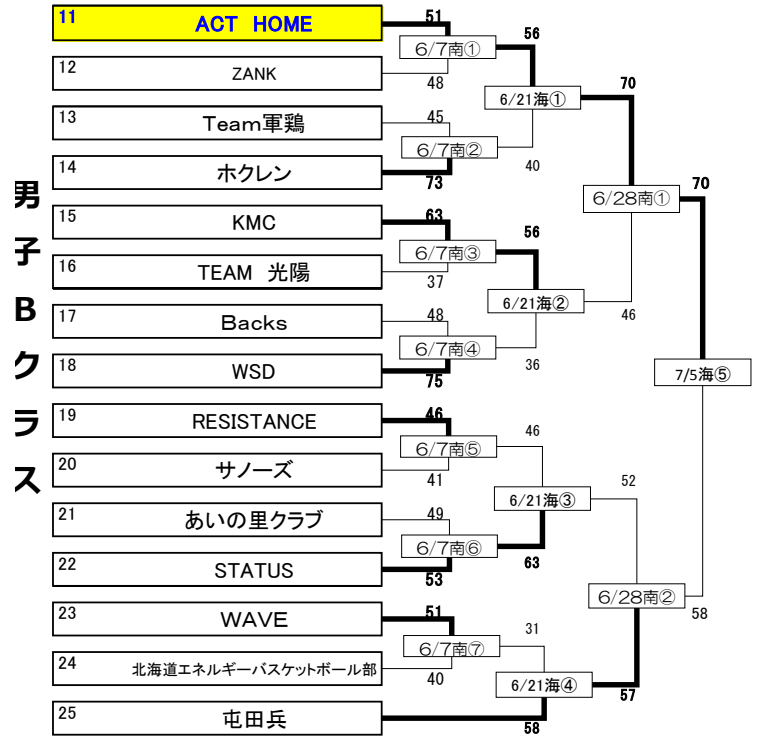

春季市民大会組合せ表

【Aクラス 優勝】  
シガーズ

【Aクラス 準優勝】  
アニー

【Bクラス 優勝】  
ACT HOME

【Bクラス 準優勝】  
屯田兵

【Cクラス 優勝】  
とのちゃんズ

【Cクラス 準優勝】  
Emperor's

【女子 優勝】  
ACT HOME

【女子 準優勝】  
Backs