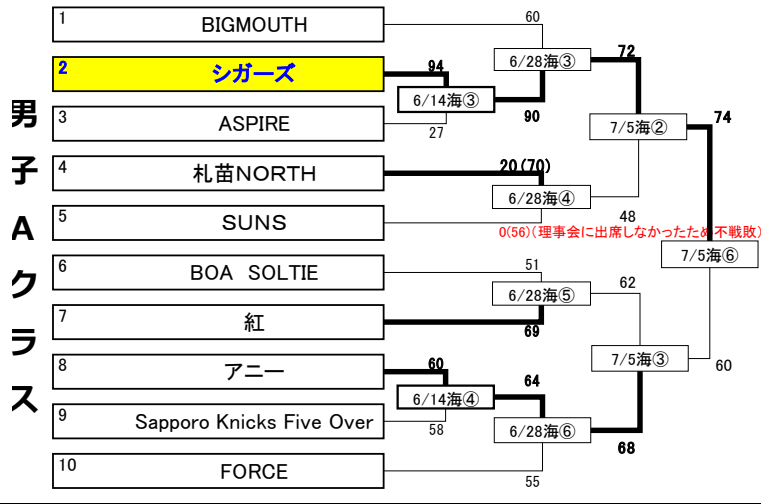

春季市民大会組合せ表

【Aクラス 優勝】  
シガーズ

【Aクラス 準優勝】  
アニー

【Bクラス 優勝】  
ACT HOME

【Bクラス 準優勝】  
屯田兵

【Cクラス 優勝】  
とのちゃんズ

【Cクラス 準優勝】  
Emperor's

【女子 優勝】  
ACT HOME

【女子 準優勝】  
Backs