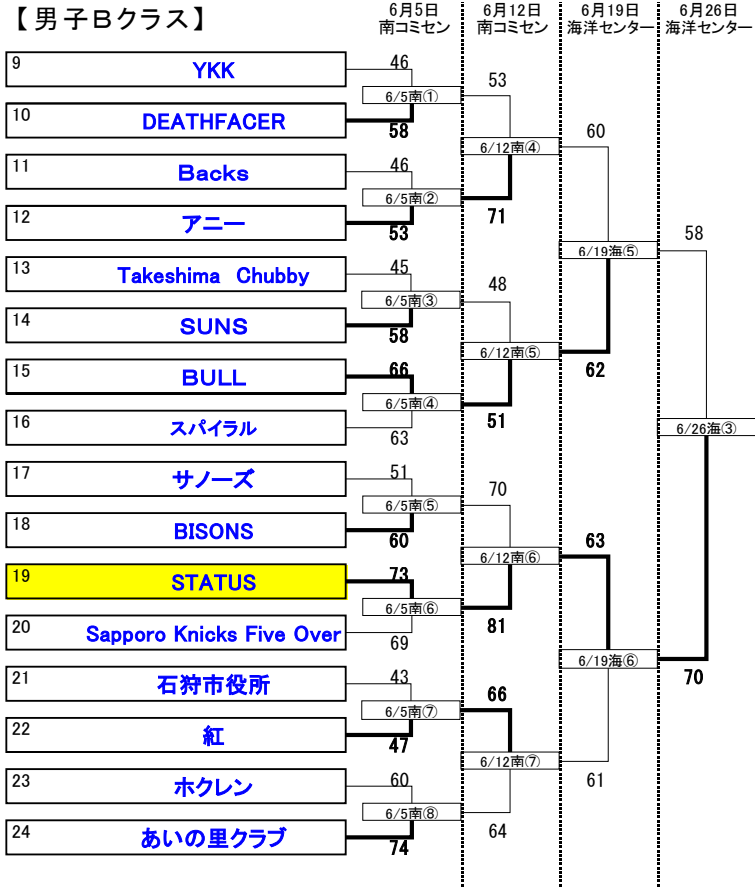

# ＝春季市民大会組合せ表＝

【Aクラス 優勝】  
札幌NORTH

【Aクラス 準優勝】  
ASPIRE

【Bクラス 優勝】  
STATUS

【Bクラス 準優勝】  
BULL

【Cクラス 優勝】  
堀江ビーチファイブ

【Cクラス 準優勝】  
ぱっくす

【女子 優勝】  
ヨシキヨ

【女子 準優勝】  
HIMAWARI