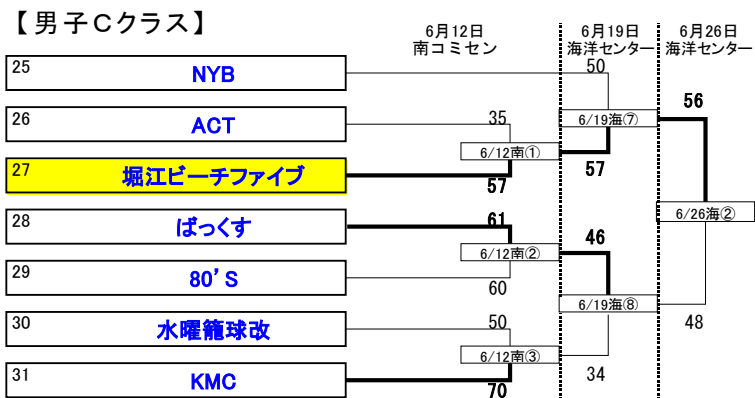

# ＝春季市民大会組合せ表＝

【Aクラス 優勝】  
札幌NORTH

【Aクラス 準優勝】  
ASPIRE

【Bクラス 優勝】  
STATUS

【Bクラス 準優勝】  
BULL

【Cクラス 優勝】  
堀江ビーチファイブ

【Cクラス 準優勝】  
ぱっくす

【女子 優勝】  
ヨシキヨ

【女子 準優勝】  
HIMAWARI