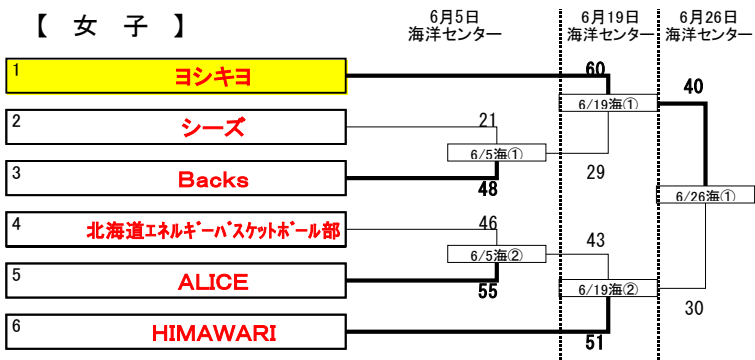

# ＝春季市民大会組合せ表＝

【Aクラス 優勝】  
札幌NORTH

【Aクラス 準優勝】  
ASPIRE

【Bクラス 優勝】  
STATUS

【Bクラス 準優勝】  
BULL

【Cクラス 優勝】  
堀江ビーチファイブ

【Cクラス 準優勝】  
ぱっくす

【女子 優勝】  
ヨシキヨ

【女子 準優勝】  
HIMAWARI