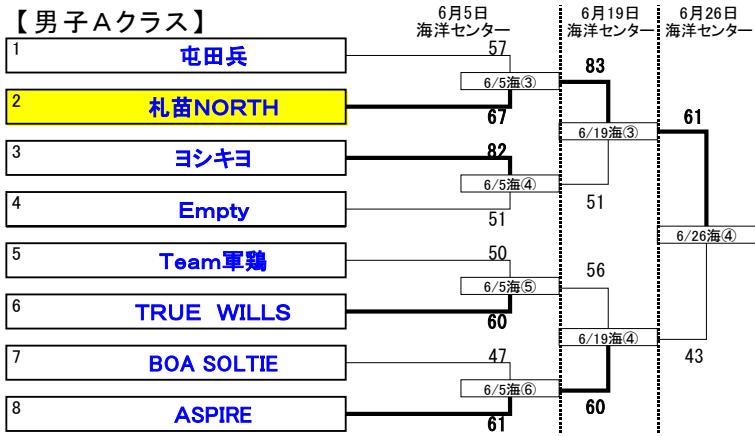

# ＝春季市民大会組合せ表＝

【Aクラス 優勝】  
札幌NORTH

【Aクラス 準優勝】  
ASPIRE

【Bクラス 優勝】  
STATUS

【Bクラス 準優勝】  
BULL

【Cクラス 優勝】  
堀江ビーチファイブ

【Cクラス 準優勝】  
ぱっくす

【女子 優勝】  
ヨシキヨ

【女子 準優勝】  
HIMAWARI