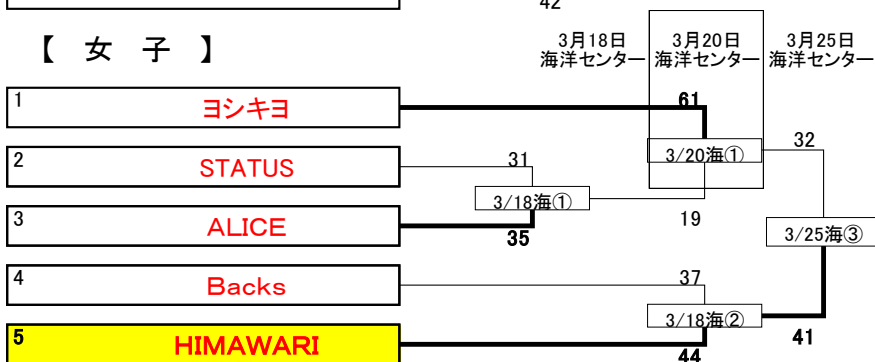

＝協会長杯大会組合せ

【男子Aクラス】

【Aクラス 優勝】
Team軍鶏

【Aクラス 準優勝】
札幌NORTH

【男子Bクラス】

【Bクラス 優勝】
屯田兵

【Bクラス 準優勝】
紅

【女子】

【女子 優勝】
HIMAWARI

【女子 準優勝】
ヨシキヨ