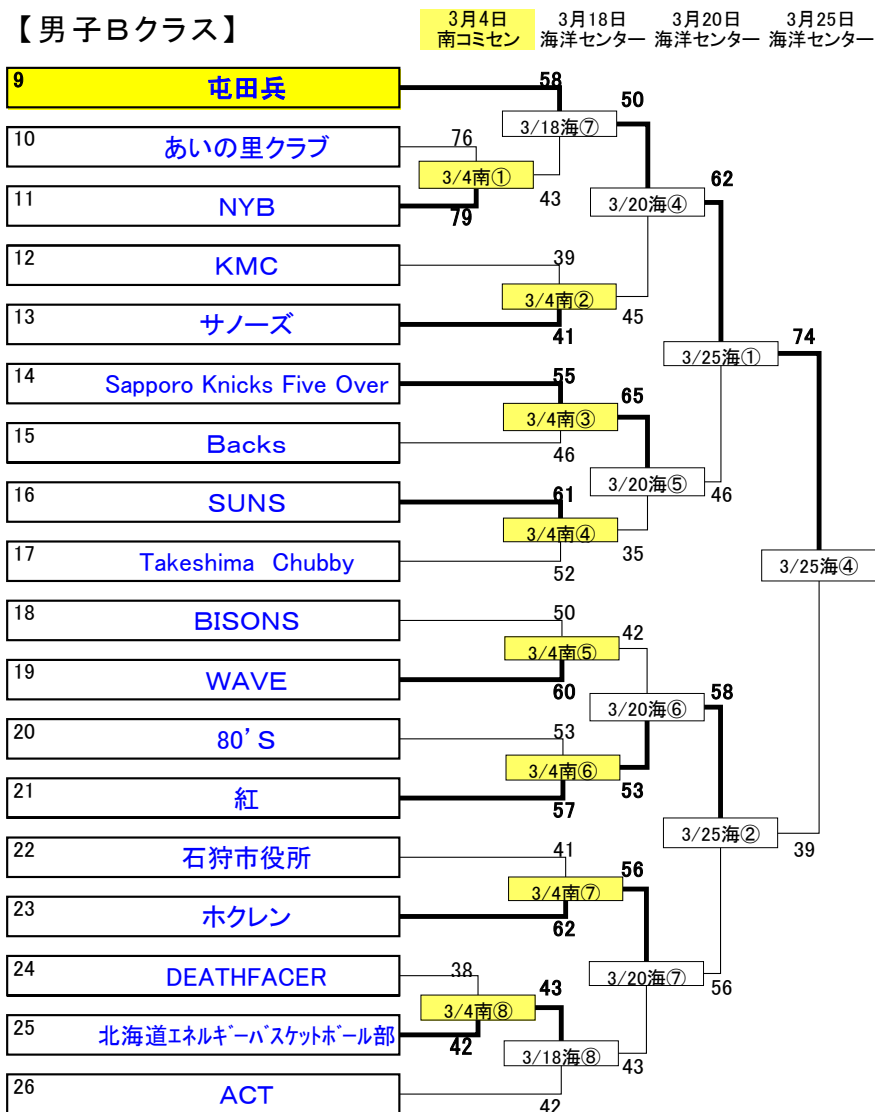

＝協会長杯大会組合せ

【男子Aクラス】

【Aクラス 優勝】
Team軍鶏

【Aクラス 準優勝】
札幌NORTH

【男子Bクラス】

【Bクラス 優勝】
屯田兵

【Bクラス 準優勝】
紅

【女子】

【女子 優勝】
HIMAWARI

【女子 準優勝】
ヨシキヨ