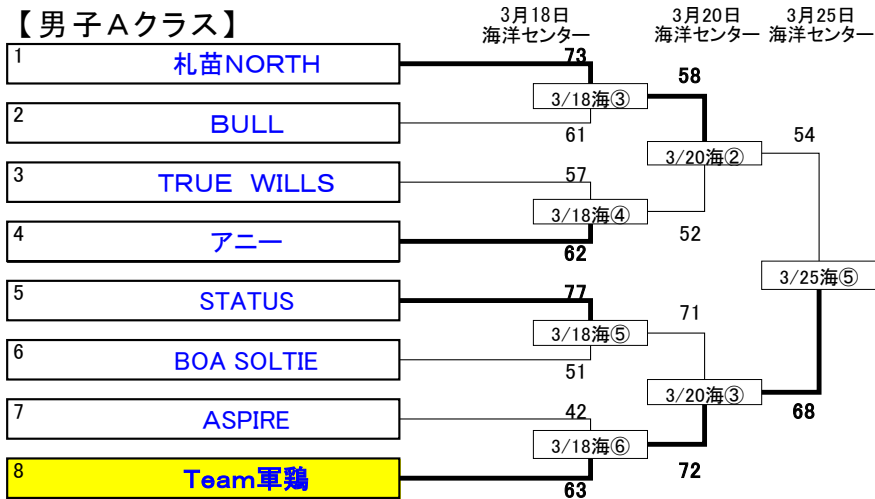

＝協会長杯大会組合せ

【男子Aクラス】

【Aクラス 優勝】
Team軍鶏

【Aクラス 準優勝】
札幌NORTH

【男子Bクラス】

【Bクラス 優勝】
屯田兵

【Bクラス 準優勝】
紅

【女子】

【女子 優勝】
HIMAWARI

【女子 準優勝】
ヨシキヨ